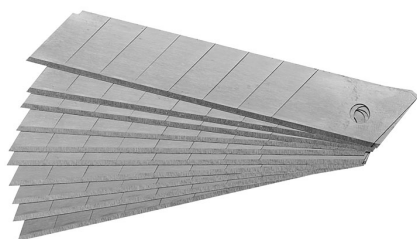

€2,15

Larghezza lama	18 mm
Dimensioni imballo	120x22x9 h mm
Peso lordo	0,07 kg
Codice EAN	8012667194376

Append.

10 Pcs

Acciaio