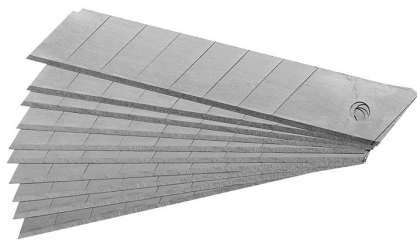

€8,20

Larghezza lama	25 mm
Peso lordo	0,17 kg
Dimensioni imballo	170x35x15 h mm
Codice EAN	8012667244545

Append.

10 Pcs

Acciaio