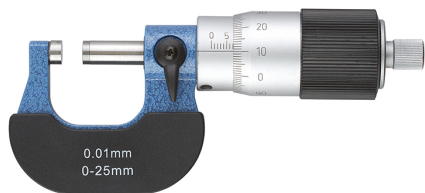

CON TAMBURO GRANDE A 100 DIVISIONI CON CONTATTI IN METALLO DURO E FRIZIONE SUL TAMBURO.

€74,40

<b>Misura</b>	0 - 25 mm
<b>Lettura</b>	0,01 mm
<b>Precisione</b>	0,004 mm
<b>Peso lordo</b>	0,50 kg
<b>Dimensioni imballo</b>	195x110x50 h mm
<b>Codice EAN</b>	8012667184438

-

863

Scatola