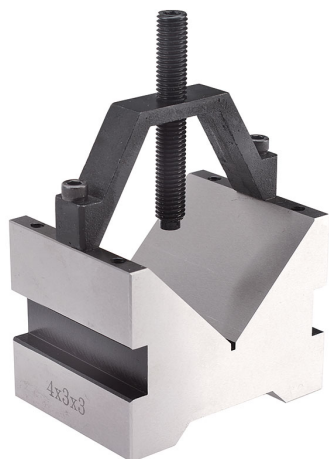

CON MORSETTO, SINGOLO O IN COPPIA.

€133,00

<b>Dimensioni</b>	63,5 x 63,5 x 50,8 mm
<b>Bloccaggio massimo</b>	∅ 35 mm
<b>Precisione</b>	±0,01 mm
<b>Pezzi</b>	2
<b>Peso lordo</b>	2,91 kg
<b>Dimensioni imballo</b>	170x90x110 h mm
<b>Codice EAN</b>	8012667206666

Acciaio

Temprato

Scatola