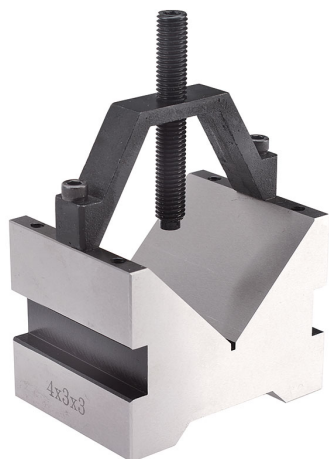

CON MORSETTO, SINGOLO O IN COPPIA.

€230,00

Dimensioni	100 x 75 x 75 mm
Bloccaggio massimo	ø 65 mm
Precisione	±0,01 mm
Pezzi	2
Peso lordo	7,31 kg
Dimensioni imballo	195x150x145 h mm
Codice EAN	8012667206673

Acciaio

Temprato

Scatola