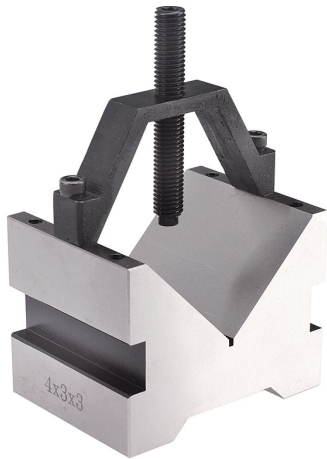

CON MORSETTO, SINGOLO O IN COPPIA.

€181,00

<b>Dimensioni</b>	150 x 125 x 100 mm
<b>Bloccaggio massimo</b>	∅ 110 mm
<b>Precisione</b>	±0,01 mm
<b>Pezzi</b>	1
<b>Peso lordo</b>	11,45 kg
<b>Codice EAN</b>	8012667188498

Acciaio

Temprato

Scatola