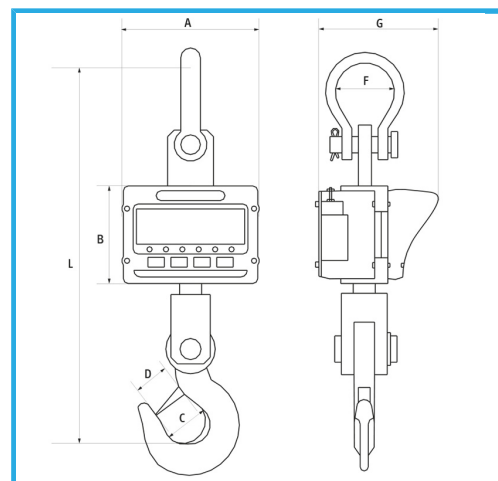

DOTATI DI BATTERIA, CARICABATTERIE, RADIOCOMANDO,  
RETROILLUMINAZIONE E SEGNALE SONORO. DOPPIA UNITÀ DI  
MISURA KG/LB. CON...

**€726,00**  
**€938,00**

<b>Grandezza caratteri</b>	40 x 20 mm
<b>Portata</b>	1001 kg
<b>Lettura</b>	0,200 kg
<b>Pesata minima</b>	0,200 kg
<b>Carico limite</b>	150%
<b>Batteria ricaricabile</b>	1 x 6 V 10 Ah
<b>Peso netto</b>	12 kg
<b>Peso lordo</b>	14,00 kg
<b>Dimensioni imballo</b>	500 x 400 x 280 h mm
<b>Codice EAN</b>	8012667236731

Scatola

### Accessori Inclusi

Carica batterie  
Batteria 6V 10Ah  
Radiocomando  
Grillo superiore  
Gancio con dispositivo  
anti sfilamento