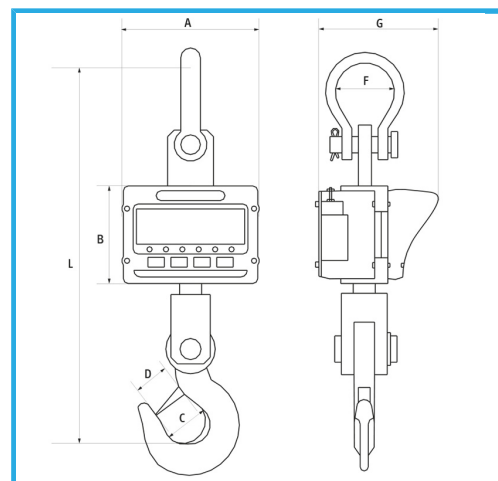

DOTATI DI BATTERIA, CARICABATTERIE, RADIOCOMANDO,
RETROILLUMINAZIONE E SEGNALE SONORO. DOPPIA UNITÀ DI
MISURA KG/LB. CON...

€987,00
~~**€1.280,00**~~

Grandezza caratteri	40 x 20 mm
Portata	5001 kg
Lettura	1 kg
Pesata minima	1 kg
Carico limite	150%
Batteria ricaricabile	1 x 6 V 10 Ah
Peso netto	19 kg
Peso lordo	12,44 kg
Dimensioni imballo	490 x 400 x 290 h mm
Codice EAN	8012667236717

Scatola

**Accessori
Inclusi**

Carica batterie
Batteria 6V 10Ah
Radiocomando
Grillo superiore
Gancio con dispositivo
anti sfilamento