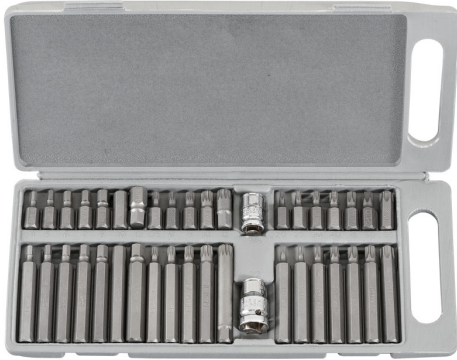

ATTACCO ESAGONALE 10 MM

€37,10

1 Bussola porta inserti 1/2"	1/2" - 1 x 10 mm
1 Bussola porta inserti 3/8"	3/8" - 1 x 10 mm
7 Inserti esagonali 4-5-6-7-8-10-12	30 mm
7 Inserti esagonali 4-5-6-7-8-10-12	75 mm
5 Inserti "XZN" 5-6-8-10-12	30 mm
5 Inserti "XZN" 5-6-8-10-12	75 mm
7 Inserti TORX T20-T25-T30-T40-T45-T50-T55	30 mm
7 Inserti TORX T20-T25-T30-T40-T45-T50-T55	75 mm
Peso lordo	1,52 kg
Dimensioni imballo	330x140x40 h mm
Codice EAN	8012667185053

Valigetta

Cr-V

-

Satinata

40 Pcs

1/2" - 3/8"