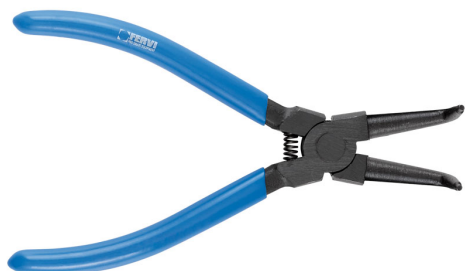

CURVA PER INTERNI.

€11,30

Anelli elastici

Ø 19 - 60 mm

Lunghezza

165 mm

Peso lordo

0,17 kg

Dimensioni imballo

230x75x22 h mm

Codice EAN

8012667185350

Append.

Cr-V

-