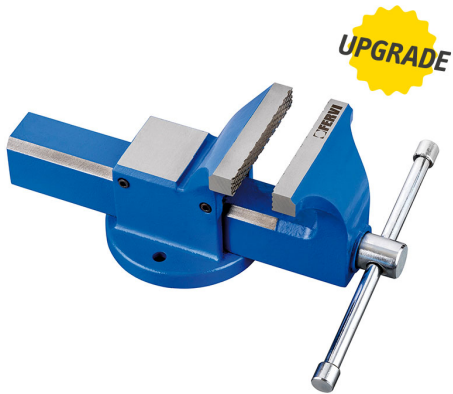

REGOLAZIONE LATERALE DELLO SCORRIMENTO.

**€139,00**  
~~€185,00~~

<b>Ganascia</b>	125 mm
<b>Apertura</b>	138 mm
<b>Altezza utile</b>	75 mm
<b>Interasse fori</b>	110 mm
<b>Peso netto</b>	9,5 kg
<b>Peso lordo</b>	9,54 kg
<b>Codice EAN</b>	8012667184957
<b>Dimensioni imballo</b>	440x200x210 h mm

Scatola

Acciaio