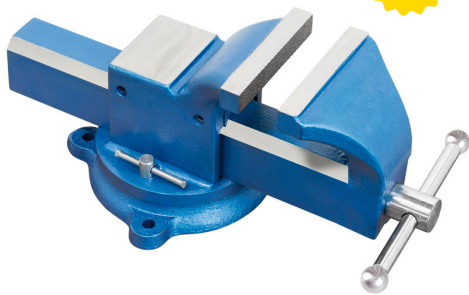

REGOLAZIONE LATERALE DELLO SCORRIMENTO. DOTATA DI BASE GIREVOLE.

€153,00
~~€202,00~~

UPGRADE

Ganascia	125 mm
Apertura	124 mm
Peso netto	11 kg
Peso lordo	11,39 kg
Codice EAN	8012667206253
Dimensioni imballo	410x210x200 h mm

Scatola

Acciaio