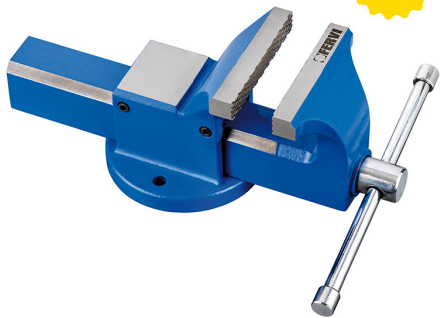

REGOLAZIONE LATERALE DELLO SCORRIMENTO.

€240,00
~~€313,00~~

UPGRADE

Ganascia	150 mm
Apertura	180 mm
Altezza utile	90 mm
Interasse fori	150 mm
Peso netto	19 kg
Peso lordo	12,46 kg
Codice EAN	8012667184964
Dimensioni imballo	440x190x200 h mm

Scatola

Acciaio