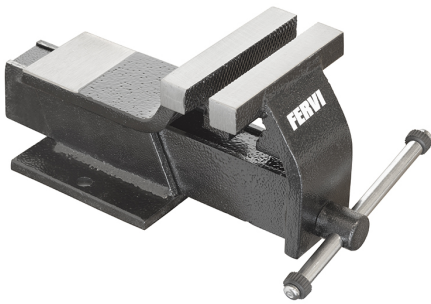

EQUIPADO CON ABRAZADERA DE MANGUERA.

€102,00

<b>Mordazas</b>	150 x 27 mm
<b>Apertura</b>	150 mm
<b>Altura útil</b>	95 mm
<b>Distancia entre ejes orificios</b>	120 mm
<b>Peso neto</b>	12 kg
<b>Peso bruto</b>	14,32 kg
<b>Dimensiones de embalaje</b>	400x165x195 h mm
<b>Codigo de barras</b>	8012667002213

Caja

Acero