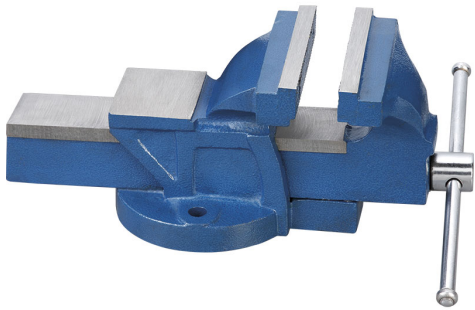

DOTATA DI GANASCE INTERCAMBIABILI.

€50,00
~~€67,00~~

Ganasce	100 x 20 mm
Apertura	100 mm
Altezza utile	50 mm
Interasse fori	85 mm
Peso netto	4,8 kg
Dimensioni imballo	280x130x120 h mm
Peso lordo	4,86 kg
Codice EAN	8012667205508

Scatola

Ghisa