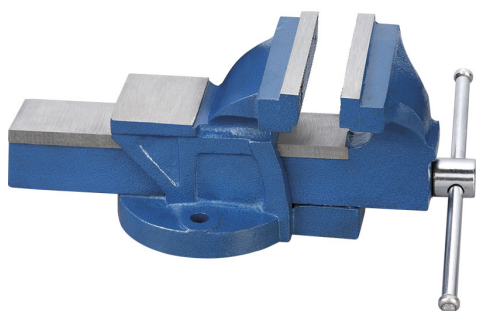

DOTATA DI GANASCE INTERCAMBIABILI.

€63,90
~~€83,60~~

Ganasce	125 x 22 mm
Apertura	130 mm
Altezza utile	60 mm
Interasse fori	95 mm
Peso netto	7,7 kg
Dimensioni imballo	330x145x150 h mm
Peso lordo	7,82 kg
Codice EAN	8012667205515

Scatola

Ghisa