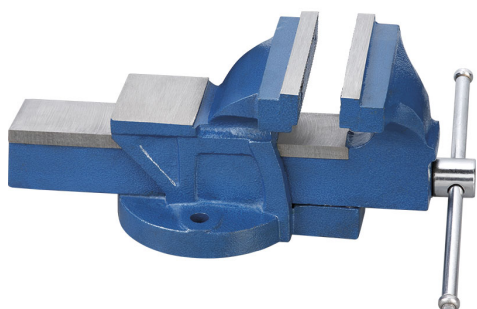

DOTATA DI GANASCE INTERCAMBIABILI.

€80,10
~~€105,00~~

Ganasce	150 x 22 mm
Apertura	150 mm
Altezza utile	60 mm
Interasse fori	105 mm
Peso netto	10 kg
Dimensioni imballo	380x170x170 h mm
Peso lordo	11,37 kg
Codice EAN	8012667205522

Scatola

Ghisa