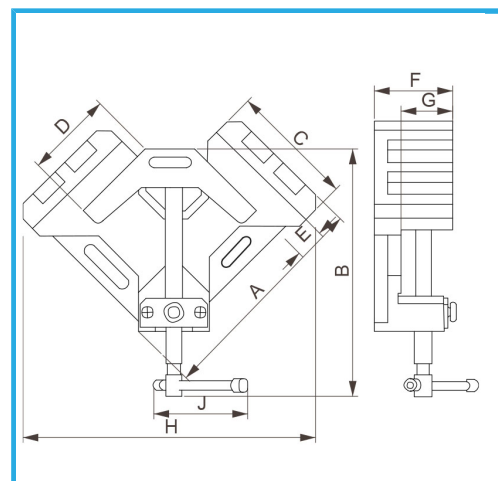

GANASCIA REGOLABILE.

€70,60
~~€119,00~~

Capacità	110 mm + 110 mm
Altezza utile	60 mm
A	257 mm
B	Min 290 mm - Max 458 mm
C	135 mm
D	109 mm
E	126 mm
F	90 mm
G	77 mm
H	340 mm
J	112 mm
Peso lordo	10,39 kg
Dimensioni imballo	290x280x110 h mm
Codice EAN	8012667175993