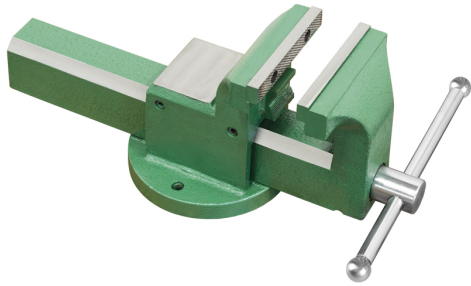

REGOLAZIONE LATERALE DELLO SCORRIMENTO. DOTATA DI CUSCINETTO SULLA VITE, STRINGITUBO E GANASCE INTERCAMBIABILI.

€124,00
~~€166,00~~

Ganascia	100 mm
Apertura	105 mm
Peso netto	5,3 kg
Dimensioni imballo	310x160x160 h mm
Peso lordo	5,66 kg
Codice EAN	8012667207052

Scatola

Acciaio