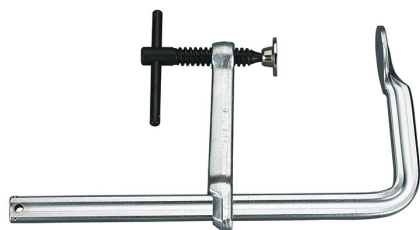

€23,40
~~€29,90~~

Apertura x Profondità	200 x 120 mm
Asta	22 x 10,5 mm
Forza massima	550 kg
Peso lordo	1,12 kg
Dimensioni imballo	280x180x30 h mm
Codice EAN	8012667190958

Temprato

Acciaio