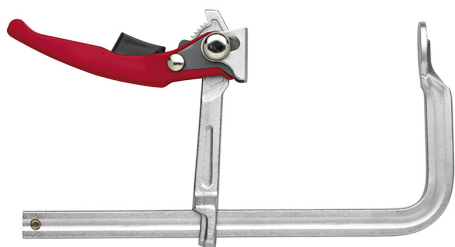

A SERRAGGIO RAPIDO.

**€39,80**  
~~€58,50~~

**Apertura x Profondità**

250 x 120 mm

**Asta**

22 x 10,5 mm

**Dimensioni imballo**

340x190x40 h mm

**Peso lordo**

1,49 kg

**Codice EAN**

8012667244736

Temprato

Acciaio