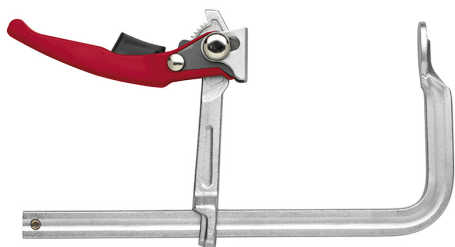

A SERRAGGIO RAPIDO.

€49,70
~~€73,70~~

Apertura x Profondità

400 x 120 mm

Asta

25 x 12 mm

Dimensioni imballo

510x210x50 h mm

Peso lordo

2,42 kg

Codice EAN

8012667181109

Temprato

Acciaio