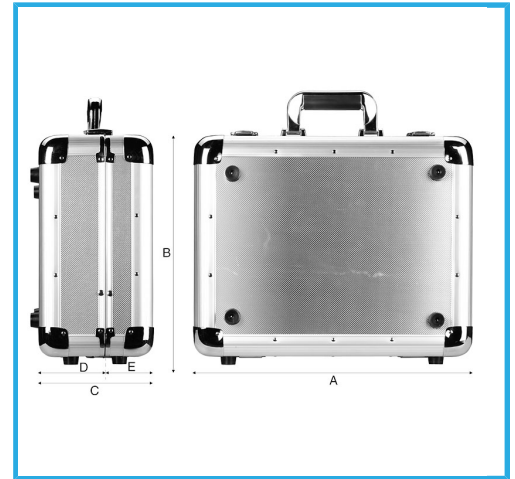

UTENSILI NON INCLUSI.

€98,10
~~€129,00~~

A	440 mm
B	390 mm
C	185 mm
D	110 mm
E	75 mm
Portata	30 kg
Peso netto	4,8 kg
Dimensioni imballo	450x210x420 h mm
Peso lordo	5,08 kg
Codice EAN	8012667199180

Scatola