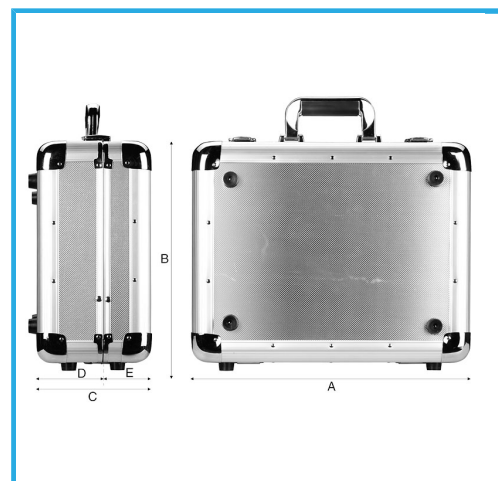

UTENSILI NON INCLUSI.

€98,10
~~€129,00~~

A	440 mm
B	390 mm
C	185 mm
D	110 mm
E	75 mm
Portata	30 kg
Peso netto	4,8 kg
Dimensioni imballo	450x210x420 h mm
Peso lordo	5,08 kg
Codice EAN	8012667199180

Scatola