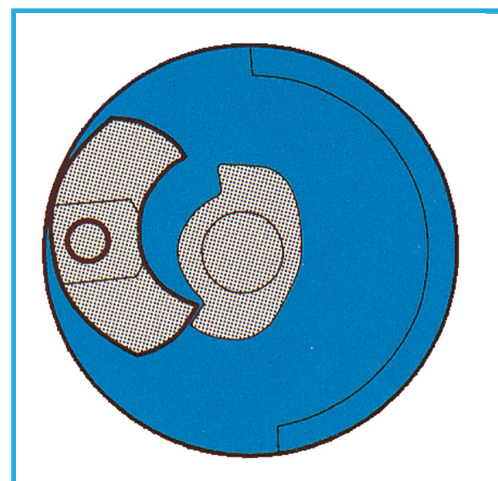

€62,40

<b>Velocità</b>	7000 rpm
<b>Coppia max</b>	320 Nm
<b>Consumo aria stimato</b>	5 SCFM (150 l/min)
<b>Pressione di esercizio</b>	6 bar / 90 psi
<b>Attacco aria</b>	1/4"
<b>Peso netto</b>	2,3 kg
<b>Dimensioni imballo</b>	220x210x80 h mm
<b>Peso lordo</b>	2,48 kg
<b>Codice EAN</b>	8012667000516

Scatola

Alu

Alluminio

1/2"