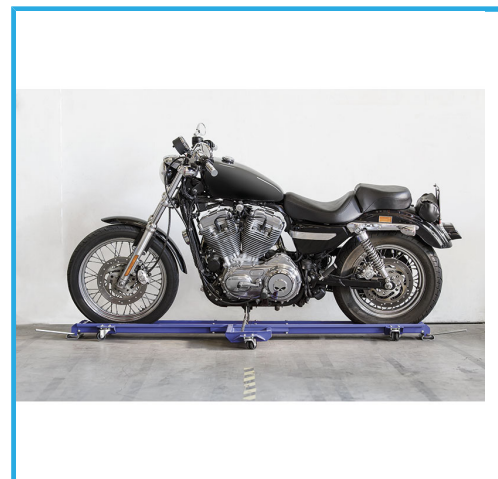

IN ACCIAIO, VERNICIATO A POLVERE, IDONEO PER LE MOTO E GLI SCOOTER CON CAVALLETTO LATERALE.

**€234,00**  
~~€292,00~~

<b>Portata max</b>	300 kg
<b>Lunghezza</b>	1929 mm
<b>Peso netto</b>	33 kg
<b>Peso lordo</b>	36,00 kg
<b>Codice EAN</b>	8012667270520
<b>Dimensioni imballo</b>	125 x 1120 x 440 h mm