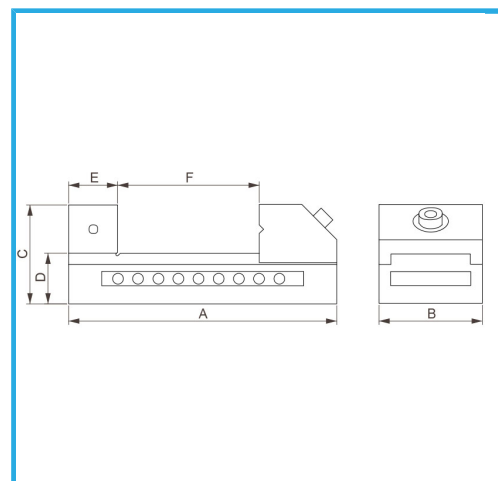

A CHIUSURA RAPIDA, ACCOPPIAMENTI RETTIFICATI CON ALTA PRECISIONE. PRECISIONE INDICATA SU PARALLELISMO E QUADRATURA. IDEALE PER...

€73,20
€94,10

Dimensioni	38 x 105 x 45h mm
Apertura	44 mm
Altezza ganascia	25 mm
Precisione	0,005 mm
Dimensioni imballo	140x75x60 h mm
Peso lordo	0,95 kg
Codice EAN	8012667268817