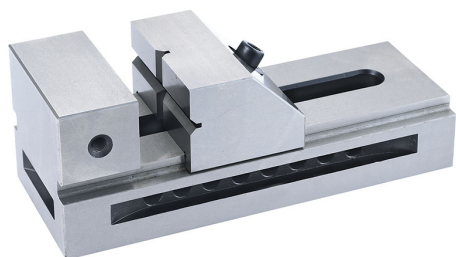

A CHIUSURA RAPIDA, ACCOPPIAMENTI RETTIFICATI CON ALTA PRECISIONE. PRECISIONE INDICATA SU PARALLELISMO E QUADRATURA. IDEALE PER...

€73,20
€94,10

Dimensioni	38 x 105 x 45h mm
Apertura	44 mm
Altezza ganascia	25 mm
Precisione	0,005 mm
Dimensioni imballo	140x75x60 h mm
Peso lordo	0,95 kg
Codice EAN	8012667268817

Cassa di
legno

Temprato

Acciaio

Rettificato