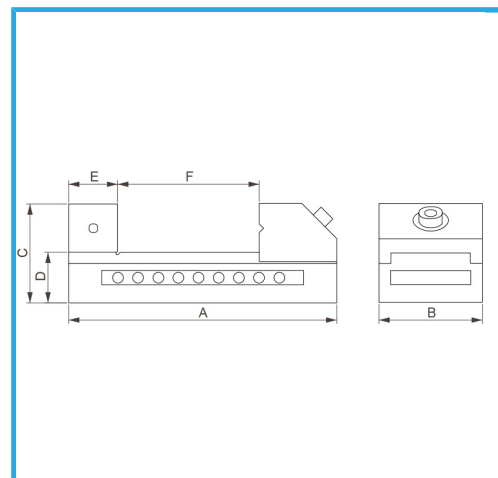

SCHNELLVERSTELLUNG, LAUFFLÄCHEN HOCHPRÄZISE GESCHLIFFEN.  
GENAUIGKEIT ANGEGBEN AUF PARALLELITÄT UND...

<b>Abmessungen</b>	50 x 140 x 50h mm
<b>Öffnung</b>	65 mm g
<b>Backenhöhe</b>	25 mm
<b>Präzision</b>	0,005 mm
<b>Verpackungsmaße</b>	175x90x65 h mm
<b>Bruttogewicht</b>	1,78 kg
<b>EAN-Code</b>	8012667268824