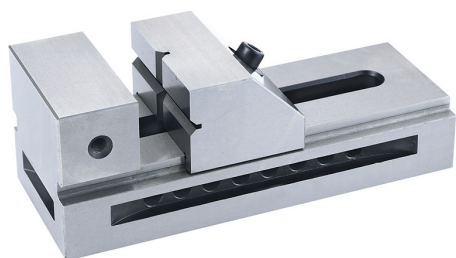

SCHNELLVERSTELLUNG, LAUFFLÄCHEN HOCHPRÄZISE GESCHLIFFEN.  
GENAUIGKEIT ANGEGBEN AUF PARALLELITÄT UND...

<b>Abmessungen</b>	50 x 140 x 50h mm
<b>Öffnung</b>	65 mm g
<b>Backenhöhe</b>	25 mm
<b>Präzision</b>	0,005 mm
<b>Verpackungsmaße</b>	175x90x65 h mm
<b>Bruttogewicht</b>	1,78 kg
<b>EAN-Code</b>	8012667268824

Holzkasten

Gehärteter

Stahl

Gehärtet