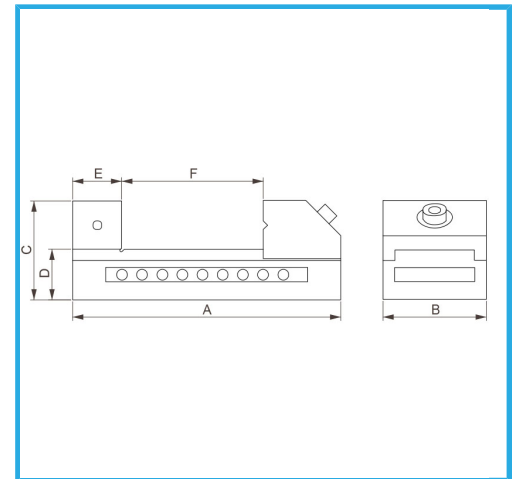

A CHIUSURA RAPIDA, ACCOPPIAMENTI RETTIFICATI CON ALTA PRECISIONE. PRECISIONE INDICATA SU PARALLELISMO E QUADRATURA. IDEALE PER...

€76,50
€98,30

Dimensioni	50 x 140 x 50h mm
Apertura	65 mm
Altezza ganascia	25 mm
Precisione	0,005 mm
Dimensioni imballo	175x90x65 h mm
Peso lordo	1,78 kg
Codice EAN	8012667268824

Cassa di
legno

Temprato

Acciaio

Rettificato