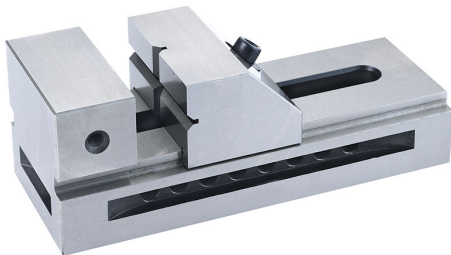

A CHIUSURA RAPIDA, ACCOPPIAMENTI RETTIFICATI CON ALTA PRECISIONE. PRECISIONE INDICATA SU PARALLELISMO E QUADRATURA. IDEALE PER...

€76,50
€98,30

Dimensioni	50 x 140 x 50h mm
Apertura	65 mm
Altezza ganascia	25 mm
Precisione	0,005 mm
Dimensioni imballo	175x90x65 h mm
Peso lordo	1,78 kg
Codice EAN	8012667268824

Cassa di
legno

Temprato

Acciaio

Rettificato