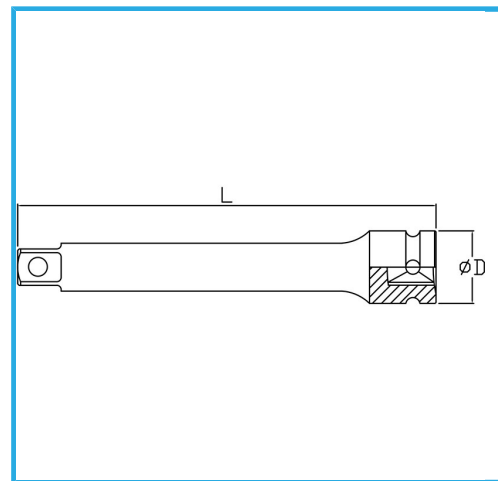

€24,20

D	25 mm
Lunghezza	250 mm
Peso lordo	0,44 kg
Codice EAN	8012667273835

Fosfatata

1/2"

Cr-Mo