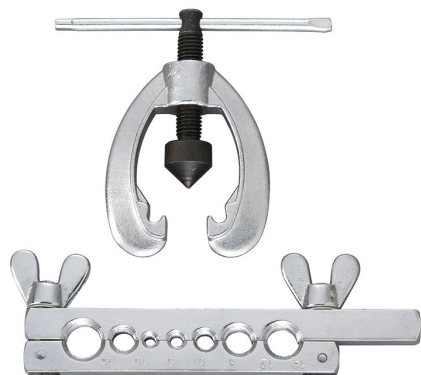

€18,70

<b>Tubo tondo</b>	5 - 6 - 8 - 10 - 12 - 14 - 16 mm
<b>Peso lordo</b>	0,76 kg
<b>Dimensioni imballo</b>	195x130x30 h mm
<b>Codice EAN</b>	8012667274573

Scatola

Acciaio