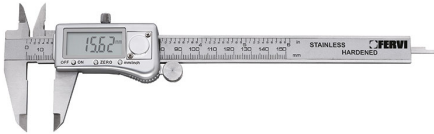

WITH 3 FUNCTIONS AND A BIG SCREEN.

<b>Measuring range</b>	0-200 mm   0-8"
<b>Reading</b>	0,01 mm   0,0005" g
<b>Beam</b>	16 x 3,2 mm
<b>Caliper jaws</b>	50 mm
<b>Battery</b>	1 x LR44
<b>Packaging dimensions</b>	310x110x30 h mm
<b>Gross weight</b>	0,50 kg
<b>EAN Code</b>	8012667274337