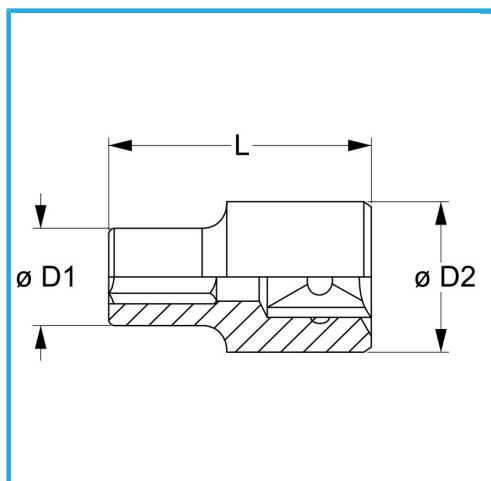

DIN 3124.

€8,50

Misura	20 mm
D1	31 mm
D2	36 mm
Lunghezza	50 mm
Peso lordo	0,21 kg
Codice EAN	8012667280413

Append.

Cromata

3/4"

-

Cr-V