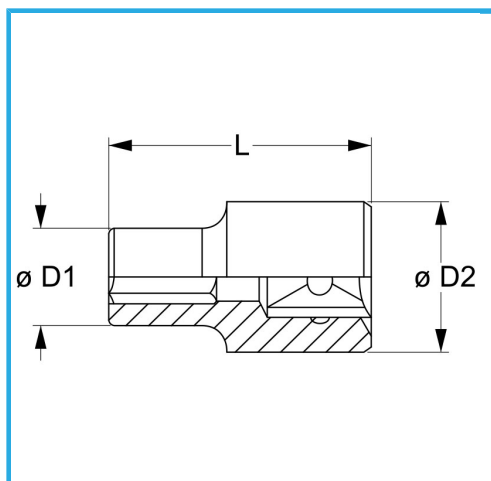

DIN 3124.

€8,50

Misura	21 mm
D1	32 mm
D2	36 mm
Lunghezza	50 mm
Peso lordo	0,21 kg
Dimensioni imballo	60 x 120 x 36 h mm
Codice EAN	8012667280420

Append.

Cromata

3/4"

-

Cr-V