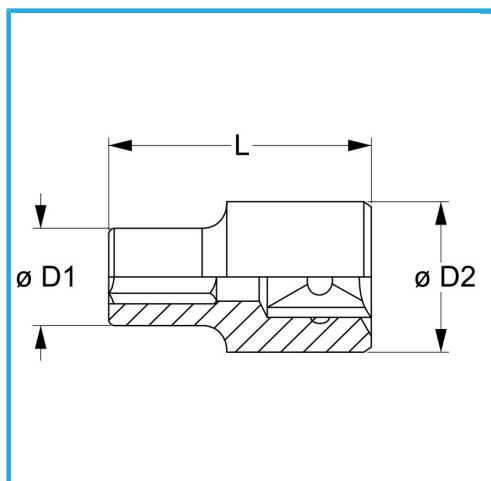

DIN 3124.

€8,50

|            |               |
|------------|---------------|
| Misura     | 22 mm         |
| D1         | 33 mm         |
| D2         | 36 mm         |
| Lunghezza  | 50 mm         |
| Peso lordo | 0,21 kg       |
| Codice EAN | 8012667280437 |

Append.

Cromata

3/4"

-

Cr-V

-