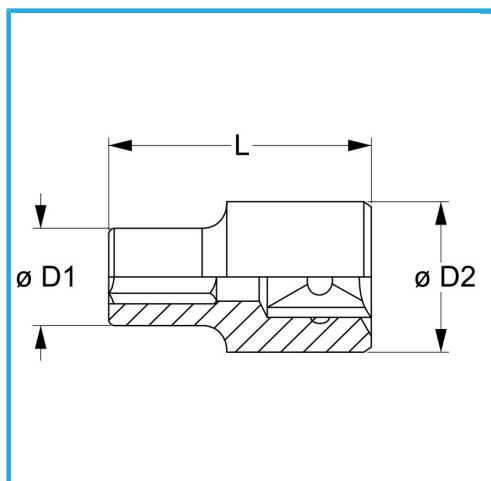

DIN 3124.

€8,50

Misura	23 mm
D1	34 mm
D2	36 mm
Lunghezza	50 mm
Peso lordo	0,22 kg
Codice EAN	8012667280444

Append.

Cromata

3/4"

-

Cr-V