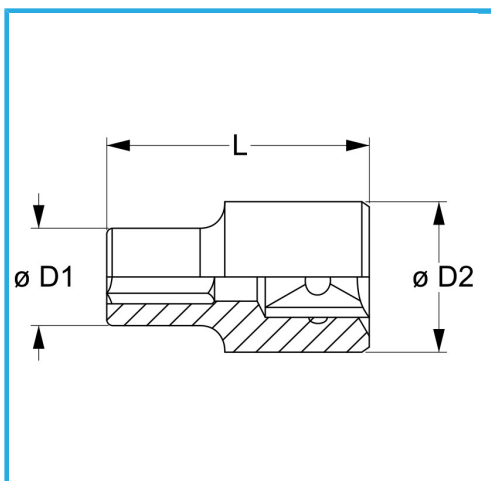

DIN 3124.

€8,50

Misura	25 mm
D1	36 mm
D2	35 mm
Lunghezza	52 mm
Peso lordo	0,24 kg
Codice EAN	8012667280468

Append.

Cromata

3/4"

-

Cr-V