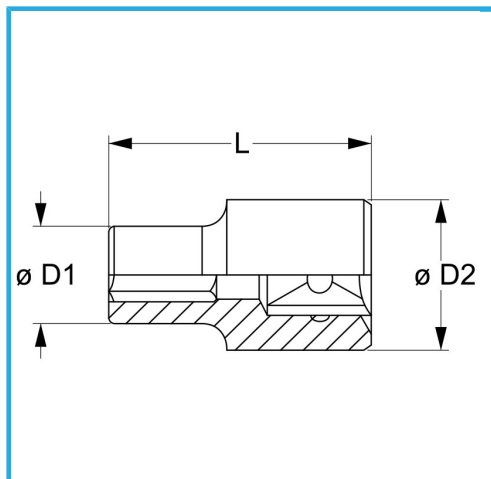

DIN 3124.

€8,50

Misura	26 mm
D1	37 mm
D2	36 mm
Lunghezza	52 mm
Peso lordo	0,25 kg
Dimensioni imballo	60 x 130 x 35 h mm
Codice EAN	8012667280475

Append.

Cromata

3/4"

-

Cr-V