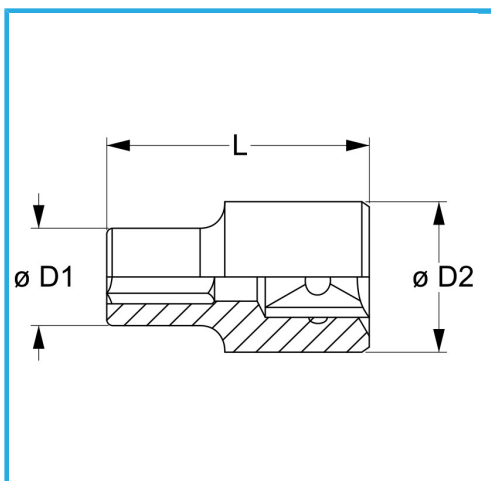

DIN 3124.

€10,10

Misura	28 mm
D1	39 mm
D2	38 mm
Lunghezza	52 mm
Peso lordo	0,23 kg
Codice EAN	8012667280499

Append.

Cromata

3/4"

-

Cr-V