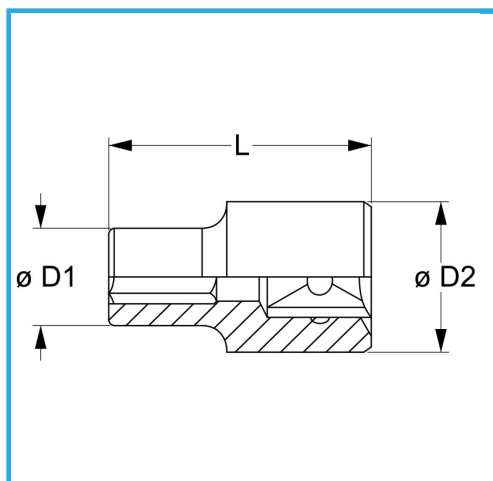

DIN 3124.

€10,10

Misura	29 mm
D1	40 mm
D2	38 mm
Lunghezza	52 mm
Peso lordo	0,26 kg
Dimensioni imballo	59 x 39 x 126 h mm
Codice EAN	8012667280505

Append.

Cromata

3/4"

-

Cr-V