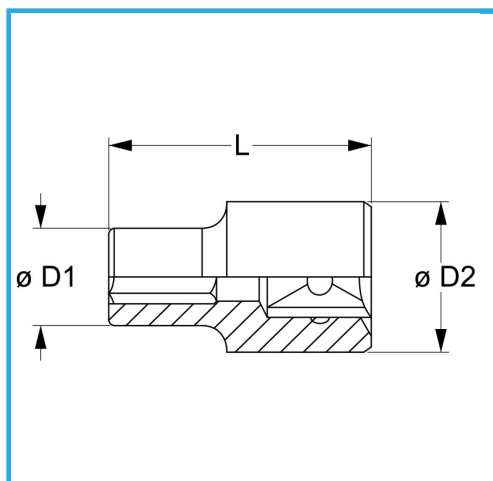

DIN 3124.

€10,10

Misura	30 mm
D1	42 mm
D2	38 mm
Lunghezza	54 mm
Peso lordo	0,30 kg
Codice EAN	8012667280512

Append.

Cromata

3/4"

-

Cr-V