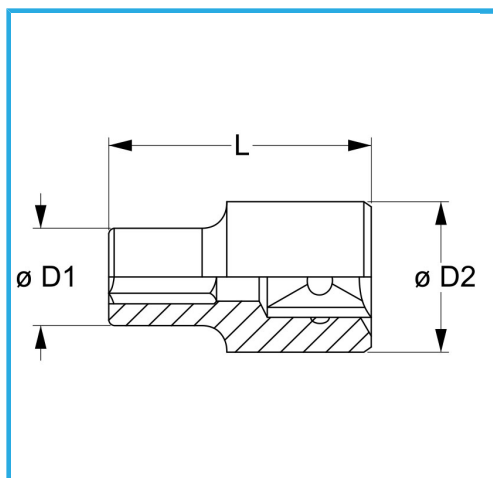

DIN 3124.

€11,00

Misura	35 mm
D1	47 mm
D2	42 mm
Lunghezza	56 mm
Peso lordo	0,40 kg
Dimensioni imballo	48 x 48 x 132 h mm
Codice EAN	8012667280550

Append.

Cromata

3/4"

-

Cr-V