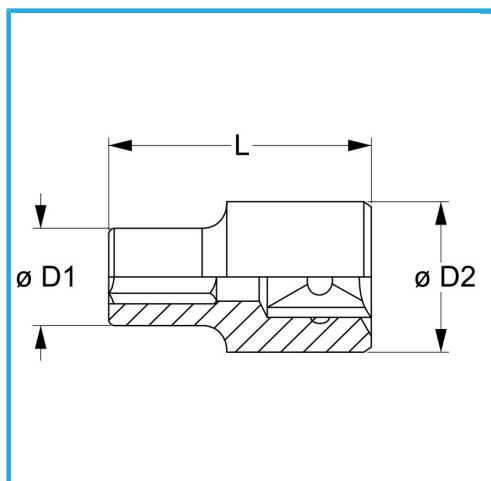

DIN 3124.

€11,00

Misura	36 mm
D1	48 mm
D2	42 mm
Lunghezza	58 mm
Peso lordo	0,43 kg
Codice EAN	8012667280567

Append.

Cromata

3/4"

-

Cr-V