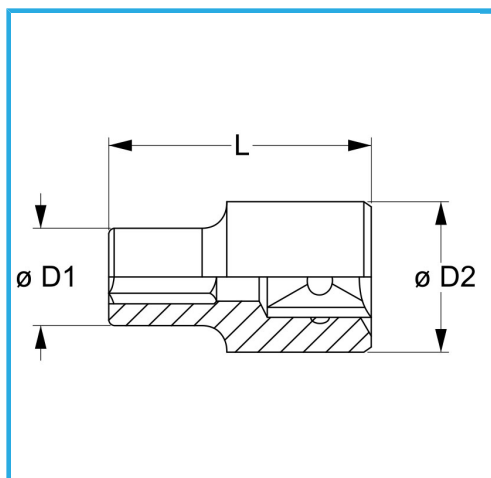

DIN 3124.

€14,90

Misura	41 mm
D1	52 mm
D2	45 mm
Lunghezza	60 mm
Peso lordo	0,53 kg
Codice EAN	8012667280581

Append.

Cromata

3/4"

-

Cr-V