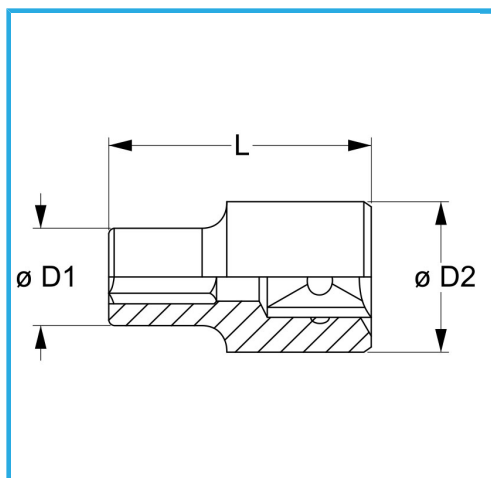

DIN 3124.

€30,00

Misura	60 mm
D1	74 mm
D2	48 mm
Lunghezza	76 mm
Peso lordo	1,12 kg
Codice EAN	8012667280628

Append.

Cromata

3/4"

-

Cr-V