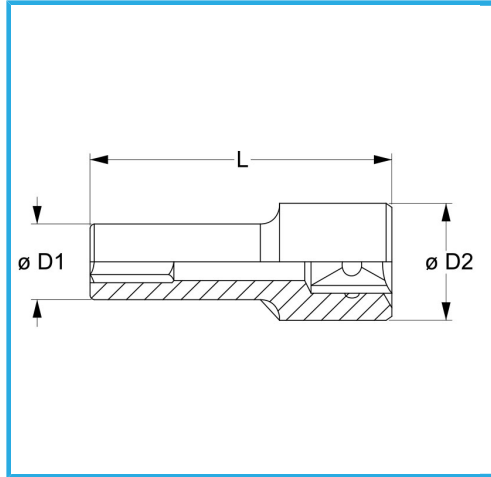

€7,40

Misura	10 mm
D1	15 mm
D2	22 mm
Lunghezza	77 mm
Peso lordo	0,07 kg
Codice EAN	8012667280048

	Append.		Cromata
	1/2"		3124
	-		-