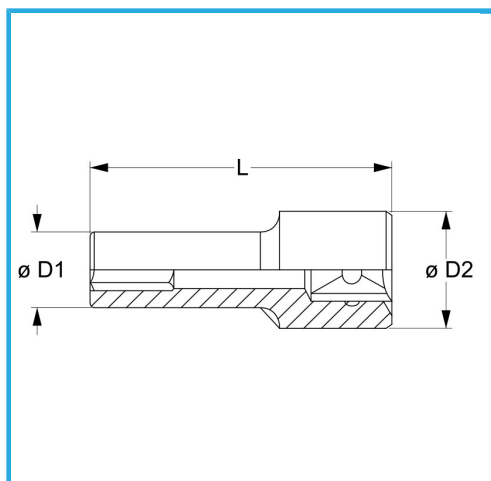

€7,90

Misura	17 mm
D1	24 mm
D2	22 mm
Lunghezza	77 mm
Peso lordo	0,14 kg
Codice EAN	8012667280116

	Append.		Cromata
	1/2"		-
	-		