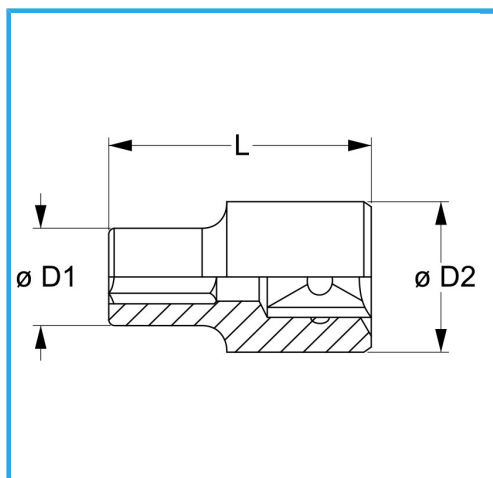

€6,90

Misura	29 mm
D1	38 mm
D2	28 mm
Lunghezza	43 mm
Peso lordo	0,20 kg
Codice EAN	8012667279776

Append.

Cromata

1/2"

-

Cr-V

-