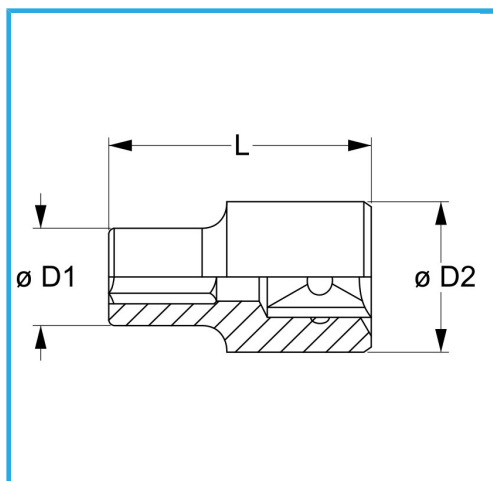

€6,90

Misura	30 mm
D1	40 mm
D2	28 mm
Lunghezza	43 mm
Peso lordo	0,17 kg
Dimensioni imballo	44x40x107 h mm
Codice EAN	8012667279783

Append.

Cromata

1/2"

-

Cr-V

-