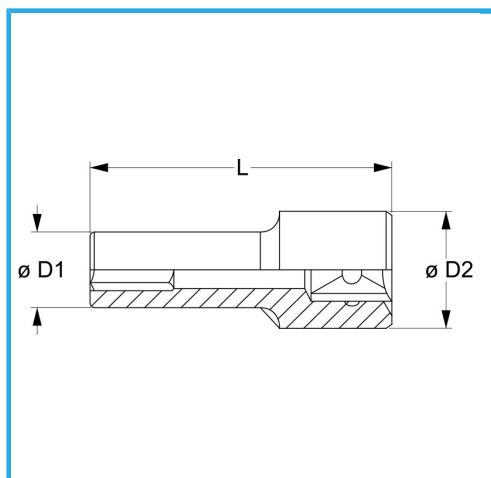

€5,90

Misura	11 mm
D1	15,7 mm
D2	17 mm
Lunghezza	63 mm
Peso lordo	0,07 kg
Codice EAN	8012667279271

Append.

Cromata

3/8"

-

Cr-V

-